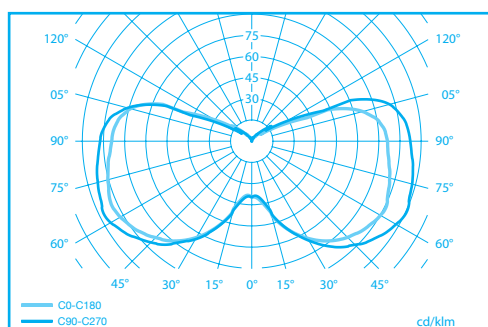

7020 Horizonte

Bestellnummer 0702000

Bauform Lichtstele
Empfohlene Lichtpunkthöhe 1 - 5 m

Anwendung

Plätze, Wege, City-Passagen, Parkanlagen, Fußgängerzonen.

Ausführung

Korpus: Aluminium; Leuchtenglas: schlagzähes Acryl (PMMA) satiniert, glatt-klar oder strukturiert; Polycarbonat (PC) glatt-klar oder opal, optional; Farbe: nach RAL- oder DB-Angabe.

Optisches System

Lichtaustritt 3-seitig, optional 1- bis 4-seitig.

Bestückung

T26	oder	1x 18 - 58 W
		2x 18 - 58 W
HIT-CE		1x 35 - 100 W
HSE		1x 35 - 70 W
TC-T/E		1x 26 - 42 W
Andere Bestückung auf Anfrage		

Technische Daten

Nennspannung	230 V~, 50 Hz
Schutzklasse	I, II optional
Schutzart	IP 44 - IP 55, IP 65 optional je nach Bestückung
Windangriffsfläche	rd. 0,14 m²/m
Gewicht	rd. 8 kg/m

Montage

über durchgehendes Erdstück, mit Flanschplatte oder mit Flanschplatte und separatem Erdstück.

Wartungsfreundlichkeit

Öffnen und Leuchtmittelwechsel: werkzeugarm;
E-Blockwechsel: werkzeugarm.

Besonderheit

Leuchte mit Up-light-Funktion optional; farbiger Lichtaustritt optional.

Lichtverteilung (Beispiel)