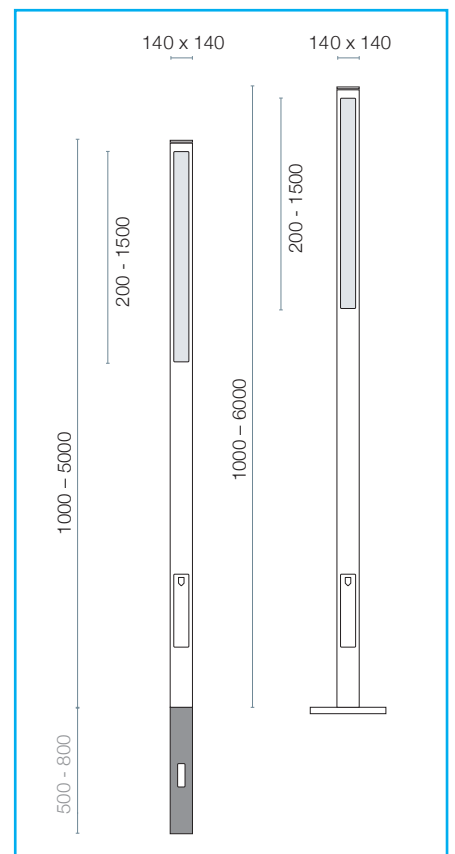

Bemaßung (mm)

Hellux GmbH

Mergenthalerstraße 6
30880 Laatzen
Telefon +49 (0)511 820 10-0
Telefax +49 (0)511 820 10-102

Hellux Konstruktions-Licht GmbH

Nunsdorfer Ring 20
12277 Berlin
Telefon +49 (0)30 720 830-0
Telefax +49 (0)30 720 830-199

info@hellux.de
www.hellux.de