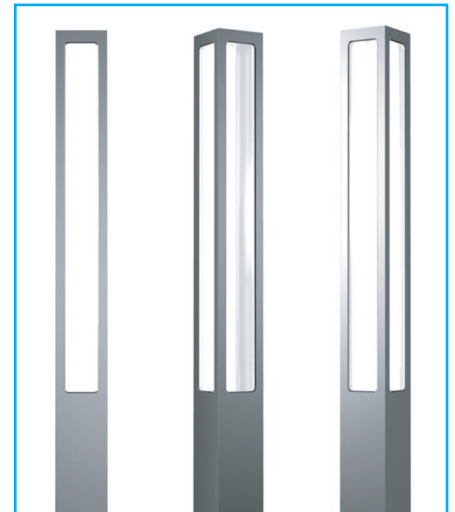

Detailansicht